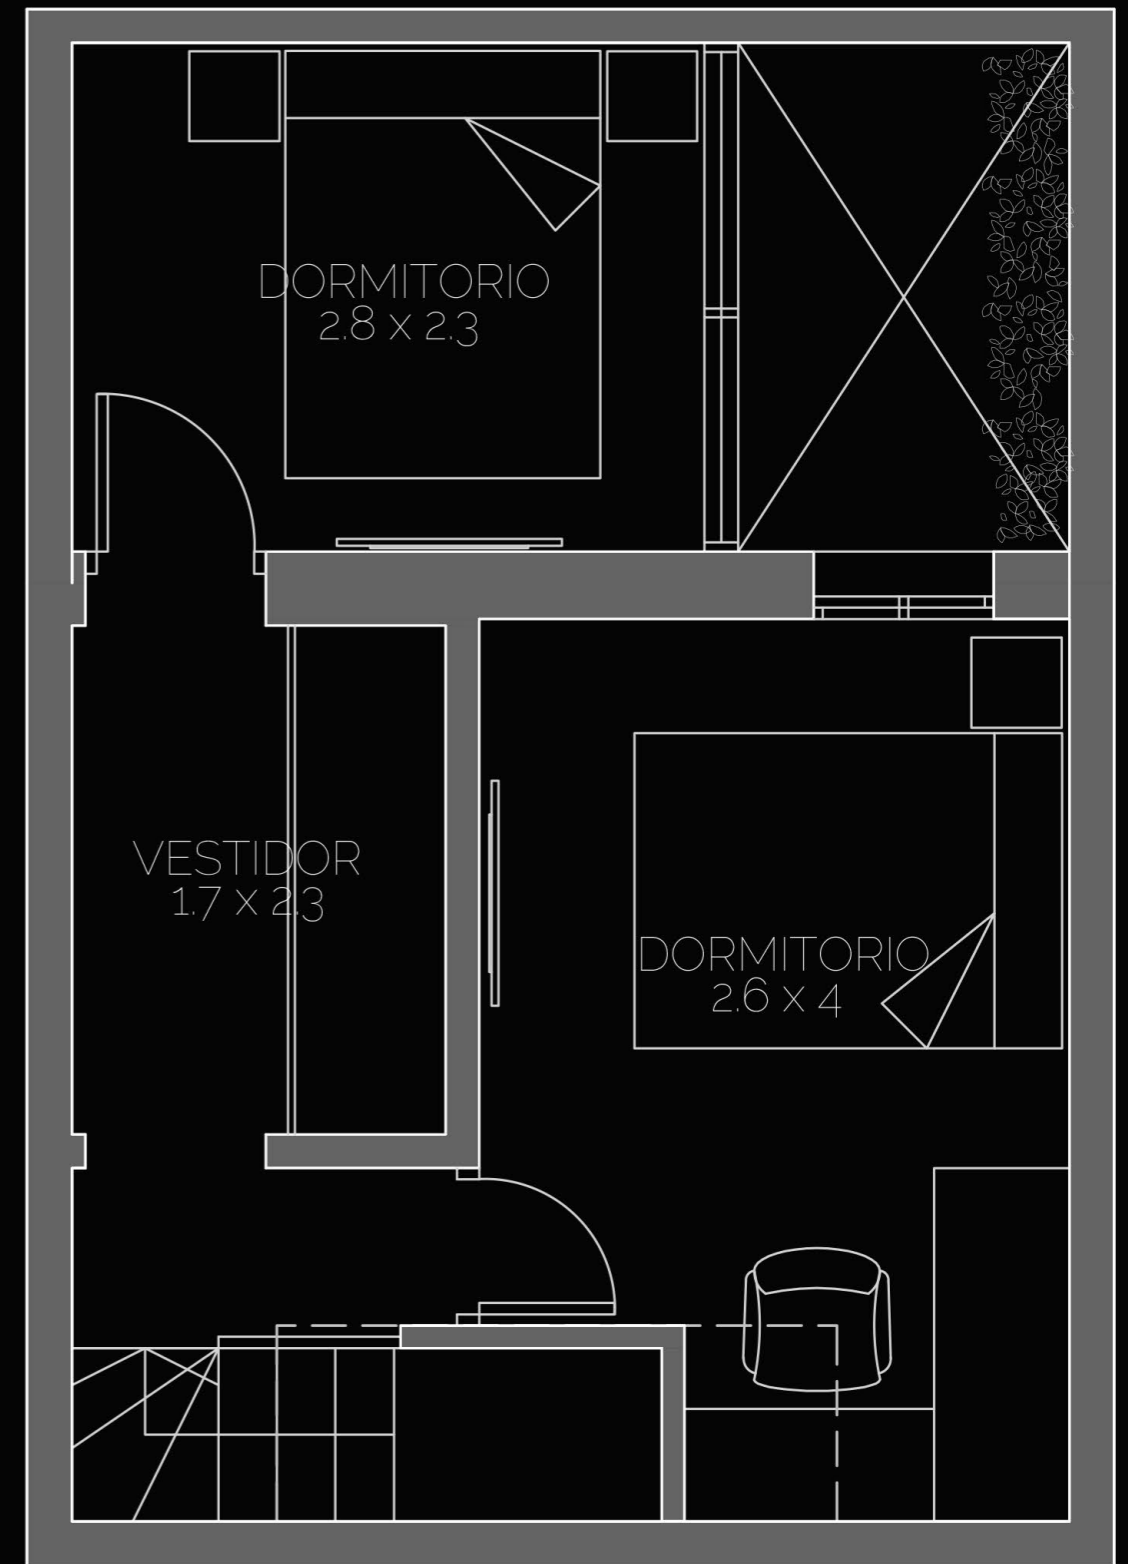

RI
ITALIA 1266
RECICLADOS

PLANTA BAJA

PLANTA ALTA

Superficies:
Cubierta: 52,7 m²
Descubierta: 3.8 m²

M2
DESARROLLOS
INMOBILIARIOS