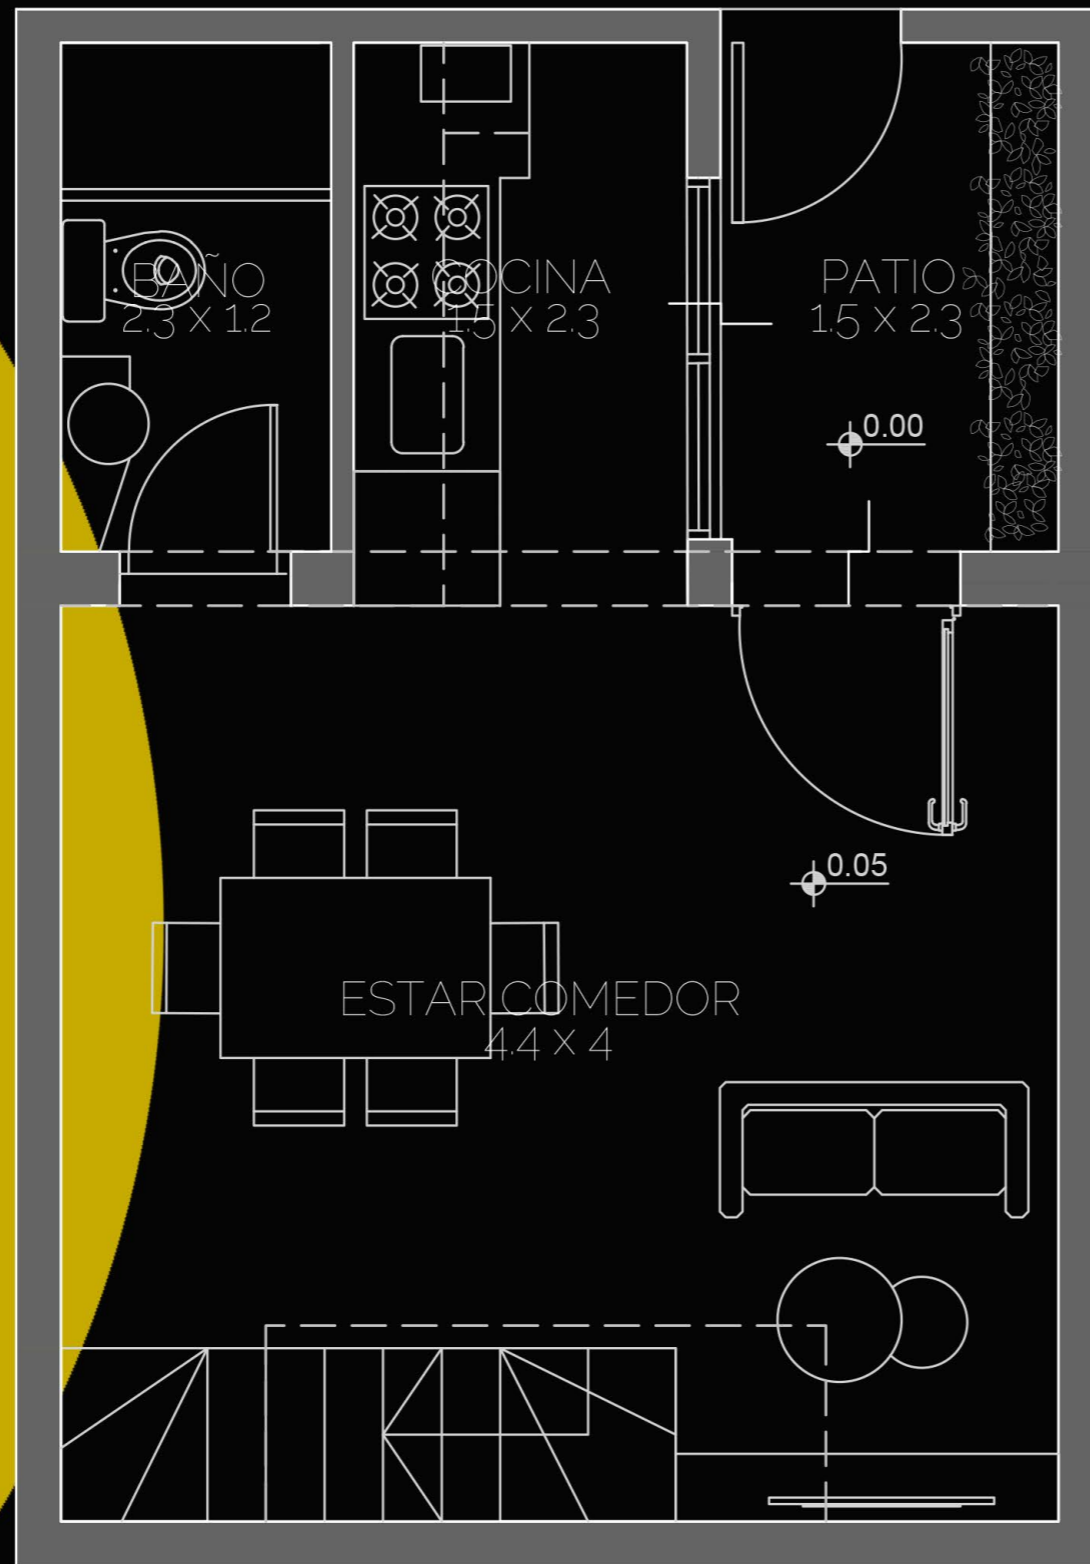

RI
ITALIA 1266
RECICLADOS

PLANTA BAJA

PLANTA ALTA

Superficies:
Cubierta: 52,7 m²
Descubierta: 3.8 m²

M2
DESARROLLOS
INMOBILIARIOS