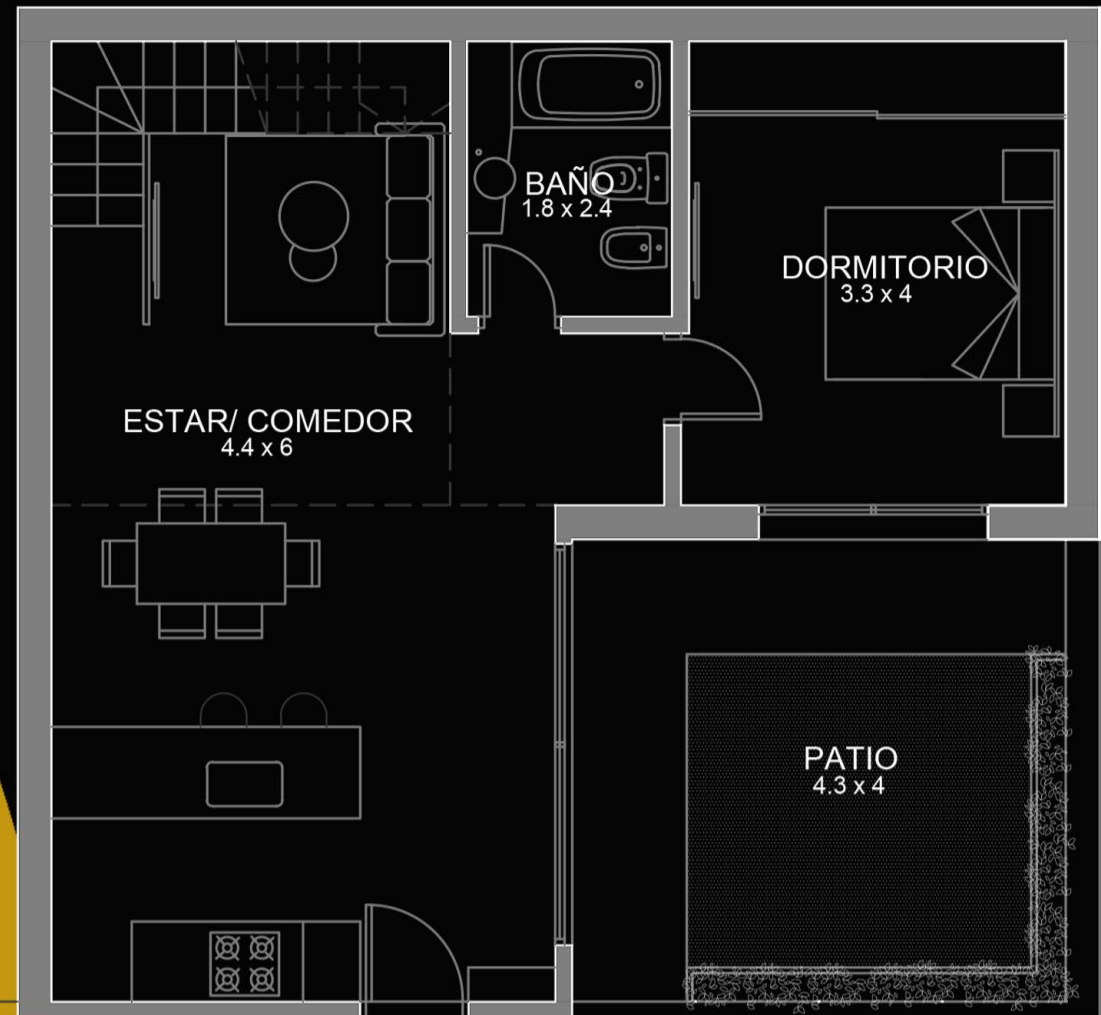

# M2

ALVEAR 81  
bis  
RECICLADOS

PLANTA BAJA

PLANTA ALTA

Superficies:  
Cubierta: 76,5 m<sup>2</sup>  
Descubierta: 59,7 m<sup>2</sup>

**M2**  
DESARROLLOS  
INMOBILIARIOS