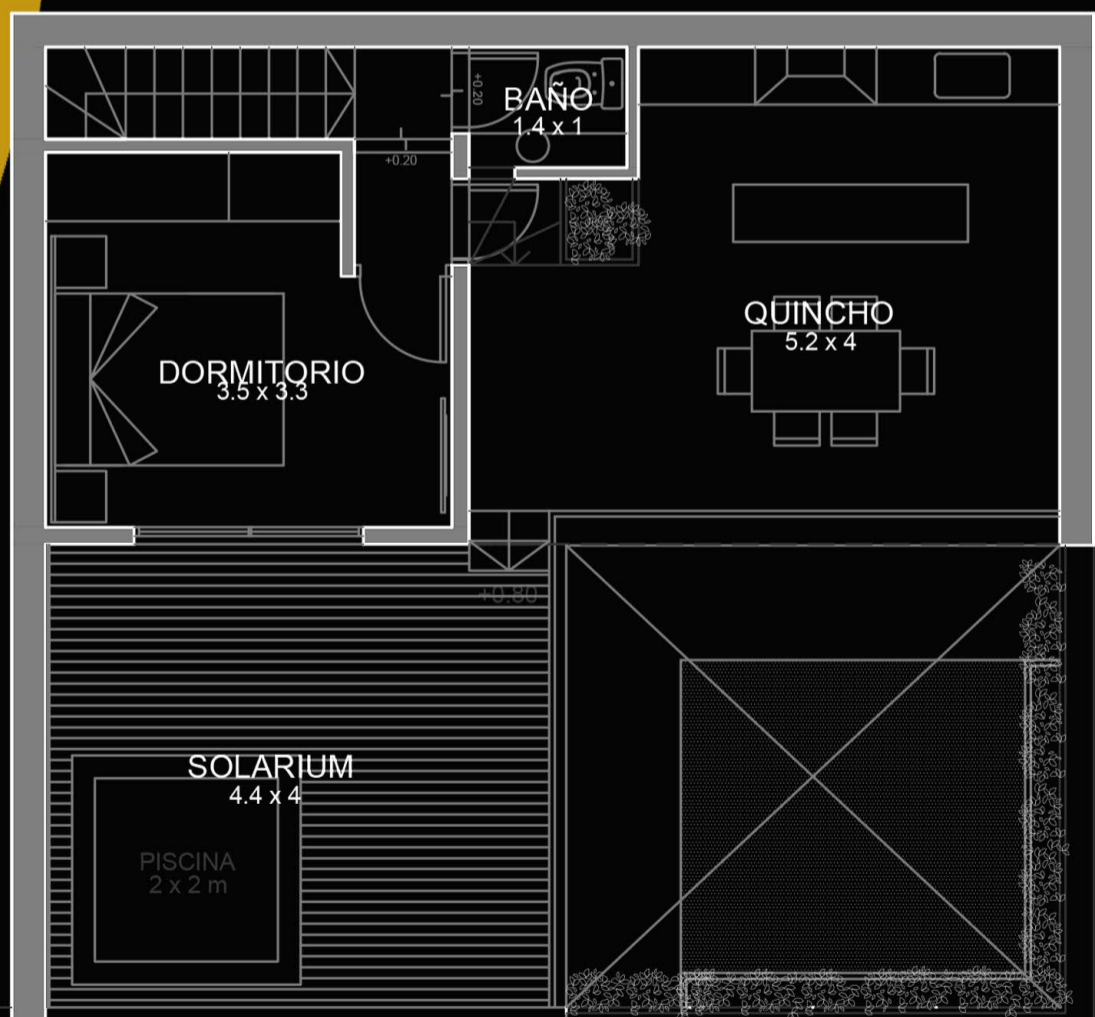

# M2

ALVEAR 81  
bis  
RECICLADOS

PLANTA BAJA

PLANTA ALTA

Superficies:  
Cubierta: 76,5 m<sup>2</sup>  
Descubierta: 59,7 m<sup>2</sup>

**M2**  
DESARROLLOS  
INMOBILIARIOS