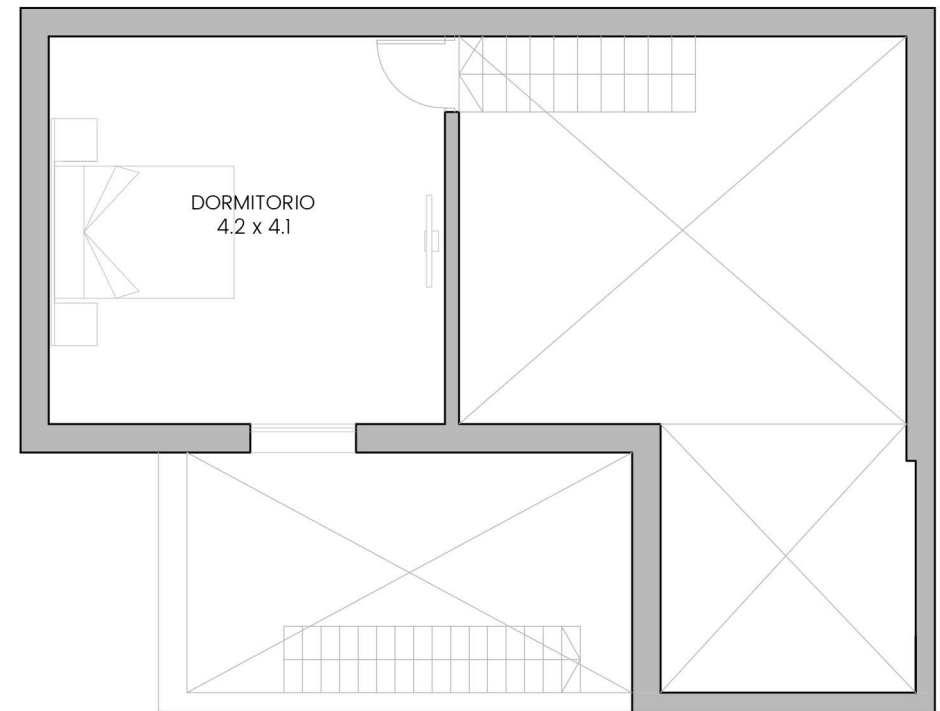

Planta baja

Planta alta

SUPERFICIES:
81 m² CUBIERTOS
58 m² DESCUBIERTOS
139 m² TOTALES

Planta azotea

SUPERFICIES:
81 m² CUBIERTOS
58 m² DESCUBIERTOS
139 m² TOTALES