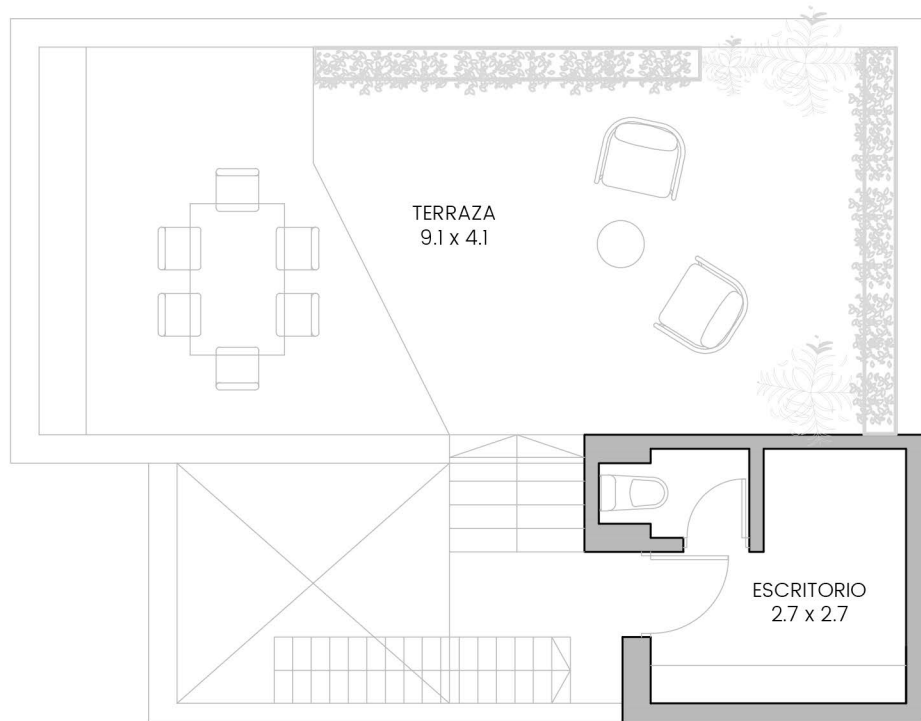

Planta baja

Planta alta

SUPERFICIES:
81 m² CUBIERTOS
58 m² DESCUBIERTOS
139 m² TOTALES

Planta azotea

SUPERFICIES:
81 m² CUBIERTOS
58 m² DESCUBIERTOS
139 m² TOTALES