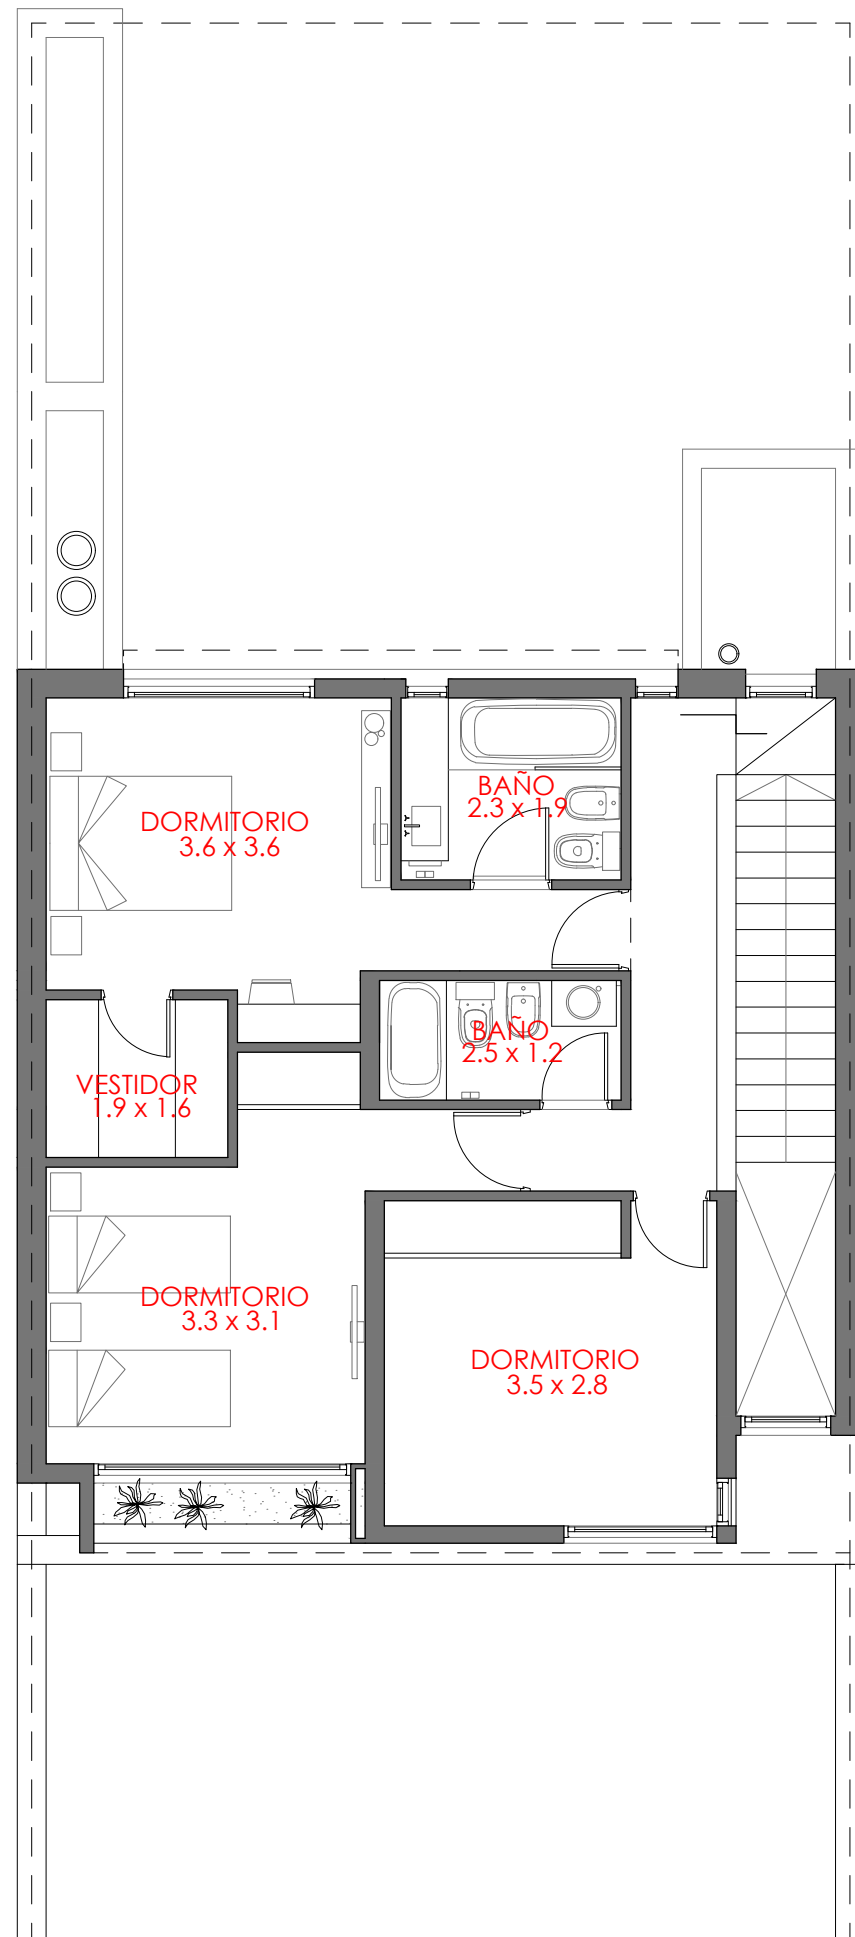

PLANTA BAJA

PLANTA ALTA

SUPERFICIES:
 CUBIERTA: 179.4 m2
 DESCUBIERTA: 65 m2
 TOTAL: 244.4 m2