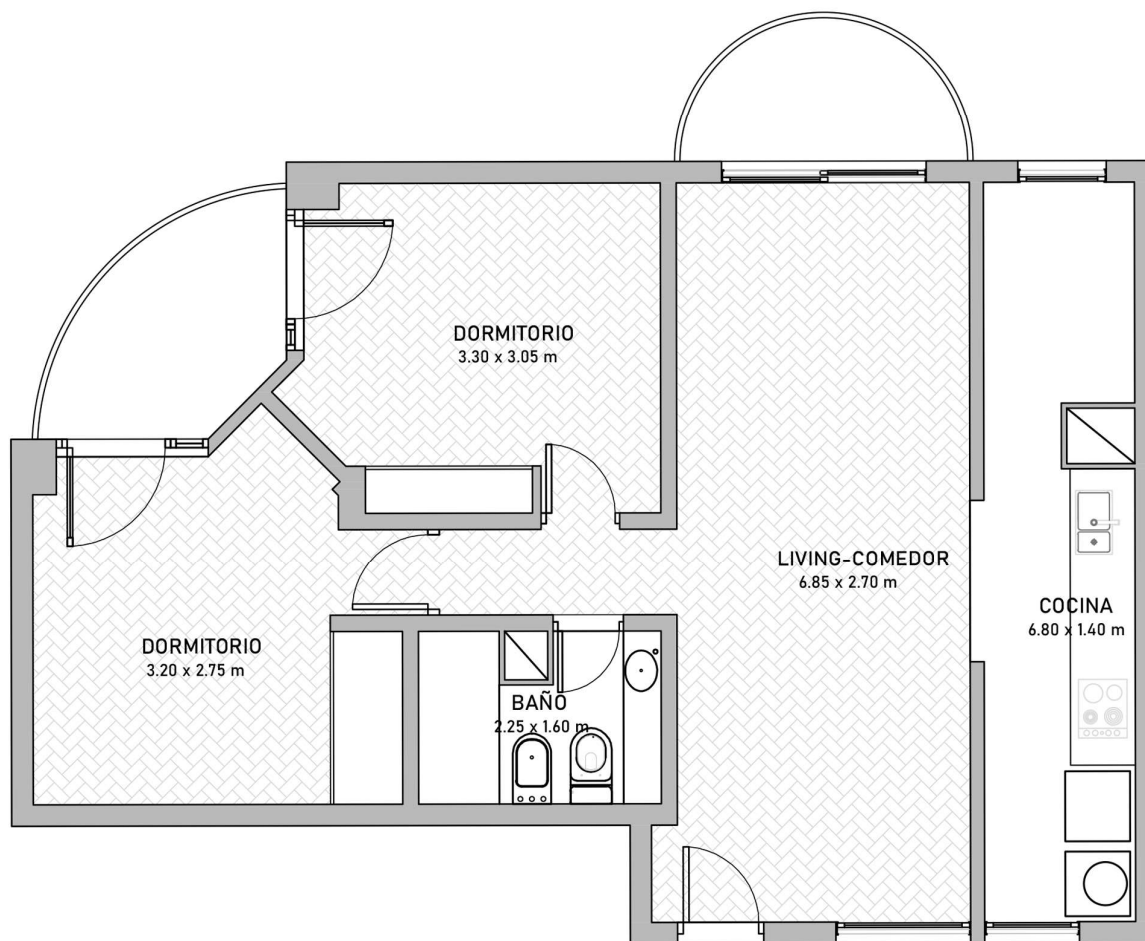

# ZEBALLOS 1417

UNIDAD 07-01

SUPERFICIE: 69 m<sup>2</sup>  
cubierta: 62 m<sup>2</sup>  
balcones: 7 m<sup>2</sup>