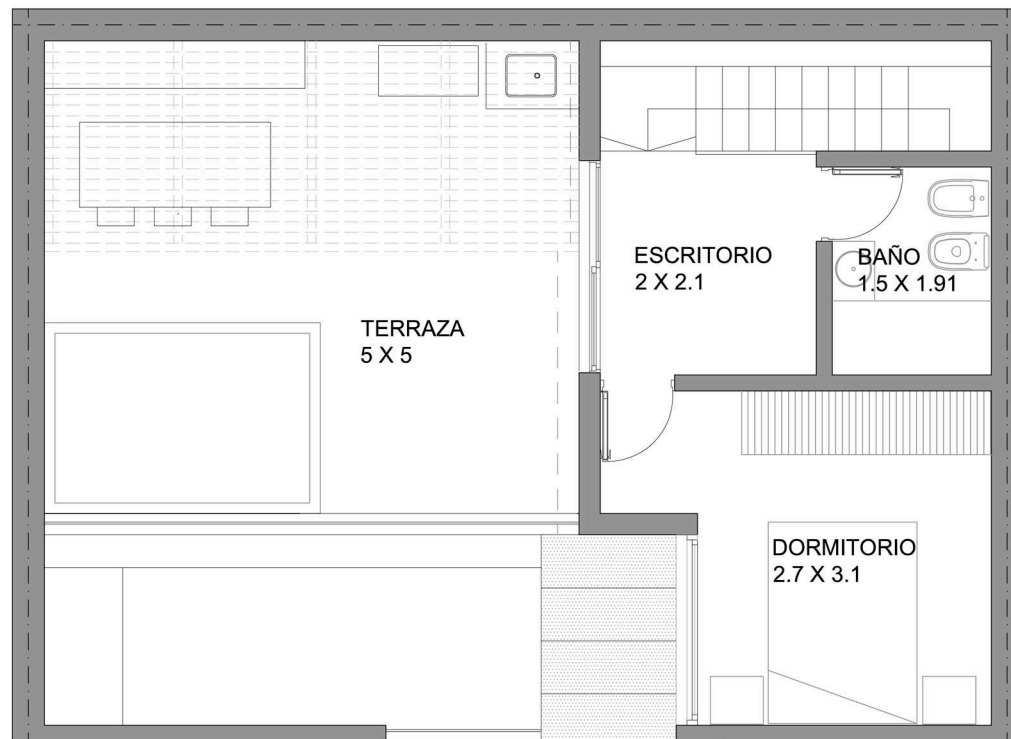

MENDOZA 621

PLANTA BAJA

PLANTA ALTA

SUPERFICIE : 107 m² (SUPERFICIE CUBIERTA 71 m² + SUPERFICIE DESCUBIERTA 36 m²)