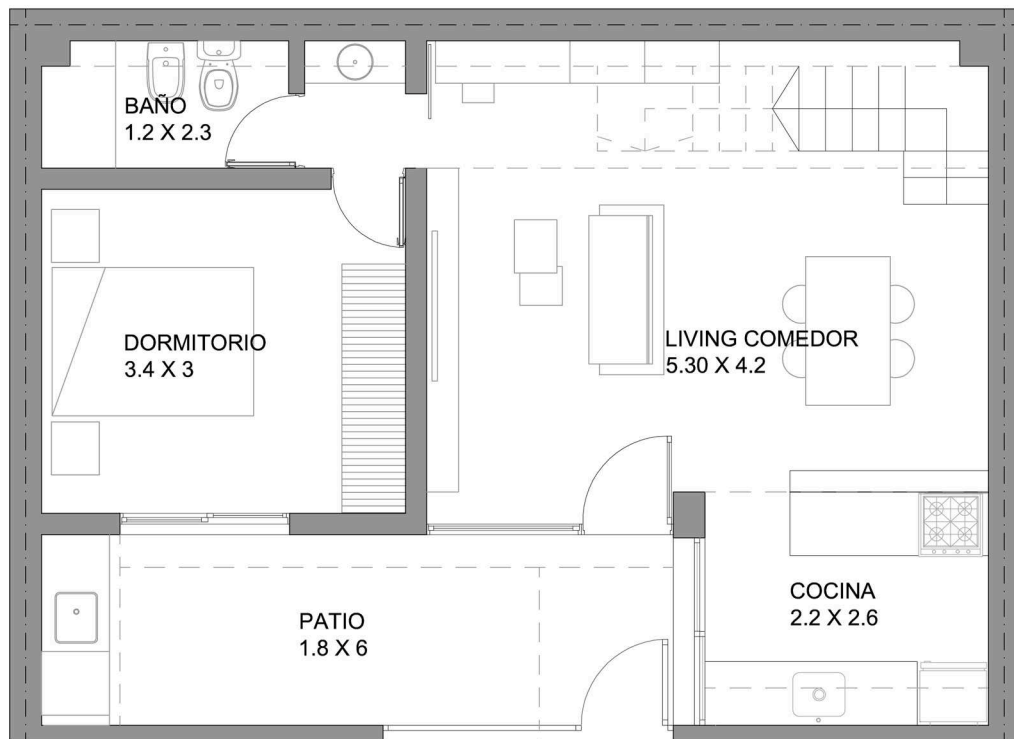

MENDOZA 621

PLANTA BAJA

PLANTA ALTA

SUPERFICIE : 107 m² (SUPERFICIE CUBIERTA 71 m² + SUPERFICIE DESCUBIERTA 36 m²)