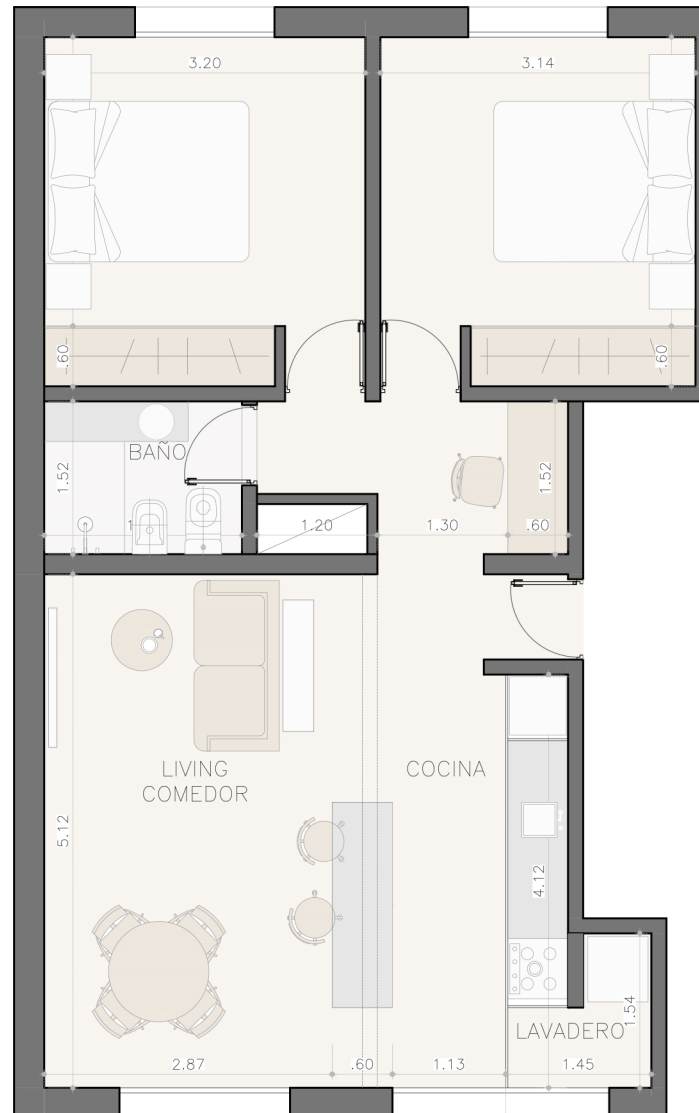

SARGENTO CABRAL 147

UNIDAD 01-03

SUPERFICIE: 65 m²